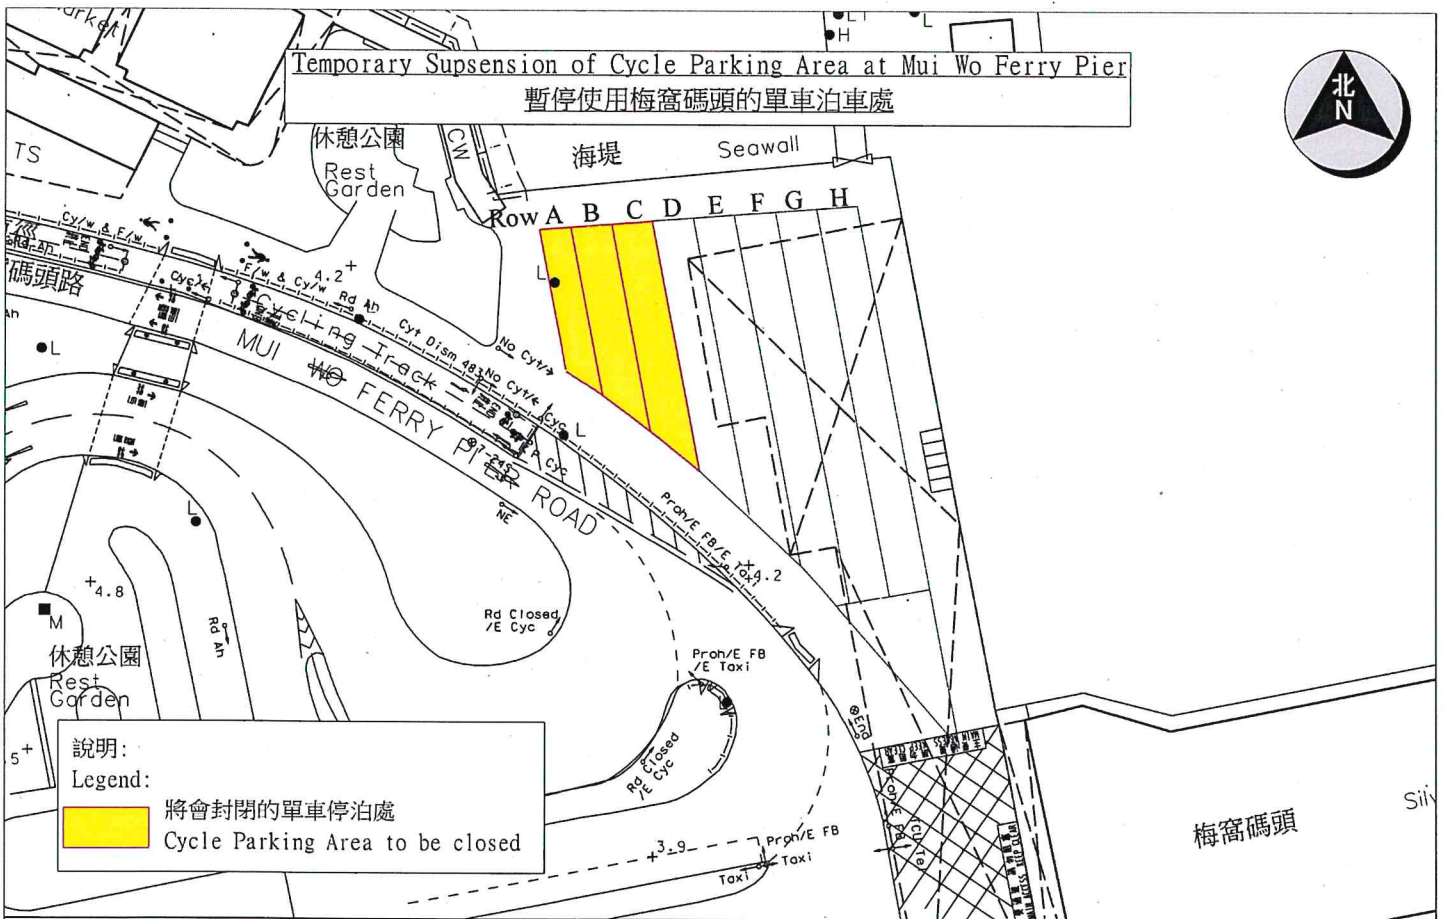

Traffic Advice

Temporary Suspension of Mui Wo Ferry Pier Cycle Parking Areas in Mui Wo

Members of the public are advised that in order to facilitate a joint-departmental clearance operation, the Mui Wo Ferry Pier Cycle Parking Areas (Rows A-C) will be suspended from 8.00 a.m. on 13 July 2021 (Tuesday) to 3 p.m. on 15 July 2021 (Thursday).

交通通告

梅窩碼頭單車停泊區臨時封閉

公眾人士請注意，為配合進行一項聯合清理行動，由2021年7月13日(星期二)上午8時至2021年7月15日(星期四)下午3時，梅窩碼頭單車停泊區(A-C行)將臨時封閉。

所有在上述期間留在單車停泊處及附近位置的單車及其他物品將全被移走。當局將在該等單車停泊處及附近位置預先張貼告示，提醒市民須在封閉期前取回自己停放在該處的所有物品。

Temporary Suspension of Cycle Parking Area at Mui Wo Ferry Pier
 暫停使用梅窩碼頭的單車泊車處